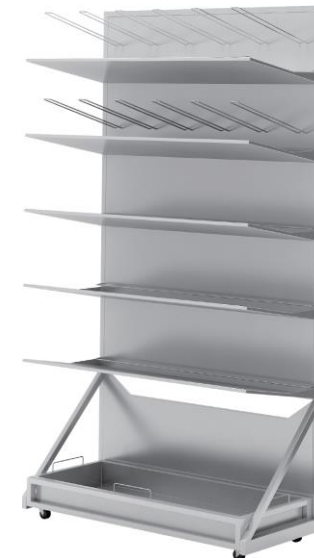

SBG Dumping Sink

SBG113

L500 × W650 × H650mm

SBG Bed Pan Sink

SBG113

L1200 × W600 × H1800mm

SS Bed Pan Shelf

SBG113

L900 × W400 × H1700mm

Packing Area

SBG Packing Table

SBGSL113B
L1800×W (650/1100) ×H850mm

SS Packing Table

SBGSL113D
L1800×W (650/1100) ×H850mm

Light Packing Table

SBG1132AD
L1800×W (650/1100) ×H850mm

SBG Packing Table

SBGSL213BS
L1800×W650×H850mm

SBG Mobile Packing Table

SBGSL313
L1800×W650×H850mm

Packing Area

SBG Packing Table

SBGSL112

L1600 × W650 × H850mm